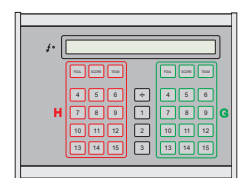

Presque tous les tableaux peuvent être équipés, en option, d'une télécommande par ondes permettant le pilotage du tableau jusqu'à une distance d'environ 100 mètres.

Le montage est très simple. Le matériel d'installation et le pupitre de commande sont compris dans le prix.

NS 1515 / NS 2015

NS 2030 / NS 2530 / NS 3230

NS 2032 / NS 2532 / NS 3232

NS 2535

NS Terminal B
(NS 1515 + NS 2015)

NS Pult
(tous les autres modèles)

NT Multi B
(pour fautes joueur)