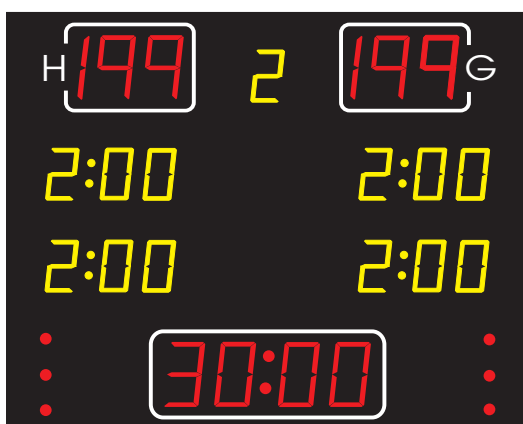

La face avant noir met magnifiquement en valeur les LED's jaunes.

En dehors des matches, le tableau peut afficher l'heure du jour, même si la console de commande est arrêtée.

Option DCF: L'heure précise et la commutation automatique heure d'été - heure d'hiver par un récepteur radio DCF.

Presque tous les tableaux peuvent être équipés, en option, d'une télécommande par ondes permettant le pilotage du tableau jusqu'à une distance d'environ 100 mètres.

Le montage est très simple. Le matériel d'installation et le pupitre de commande sont compris dans le prix.

NS 1515 / NS 2015

NS 2030 / NS 2530 / NS 3230

NS 2032 / NS 2532 / NS 3232

NS 2535

NS Terminal B
(NS 1515 + NS 2015)

NS Pult
(tous les autres modèles)

NT Multi B
(pour fautes joueur)