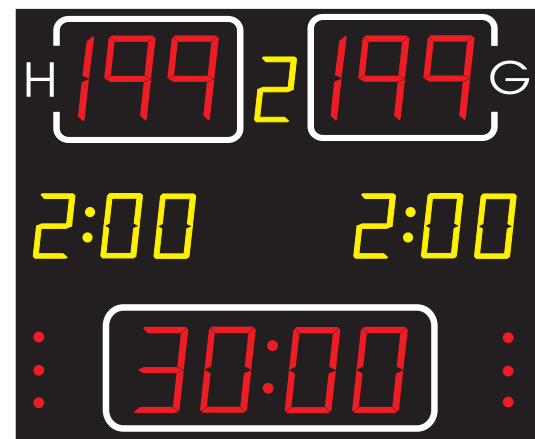

NS 2030 / NS 2530 / NS 3230