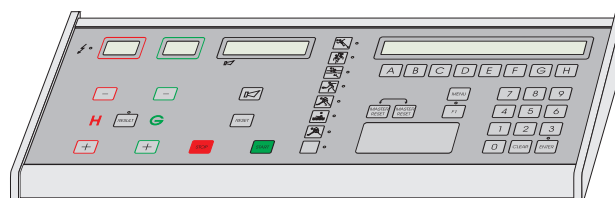

La face avant noir met magnifiquement en valeur les LED's jaunes.

En dehors des matches, le tableau peut afficher l'heure du jour, même si la console de commande est arrêtée.

Option DCF: L'heure précise et la commutation automatique heure d'été - heure d'hiver par un récepteur radio DCF.

Presque tous les tableaux peuvent être équipés, en option, d'une télécommande par ondes permettant le pilotage du tableau jusqu'à une distance d'environ 100 mètres.

Le montage est très simple. Le matériel d'installation et le pupitre de commande sont compris dans le prix.

NS 1515 / NS 2015

NS 2030 / NS 2530 / NS 3230

NS 2032 / NS 2532 / NS 3232

NS 2535

NS Terminal B
(NS 1515 + NS 2015)

NS Pult
(tous les autres modèles)

NT Multi B
(pour fautes joueur)